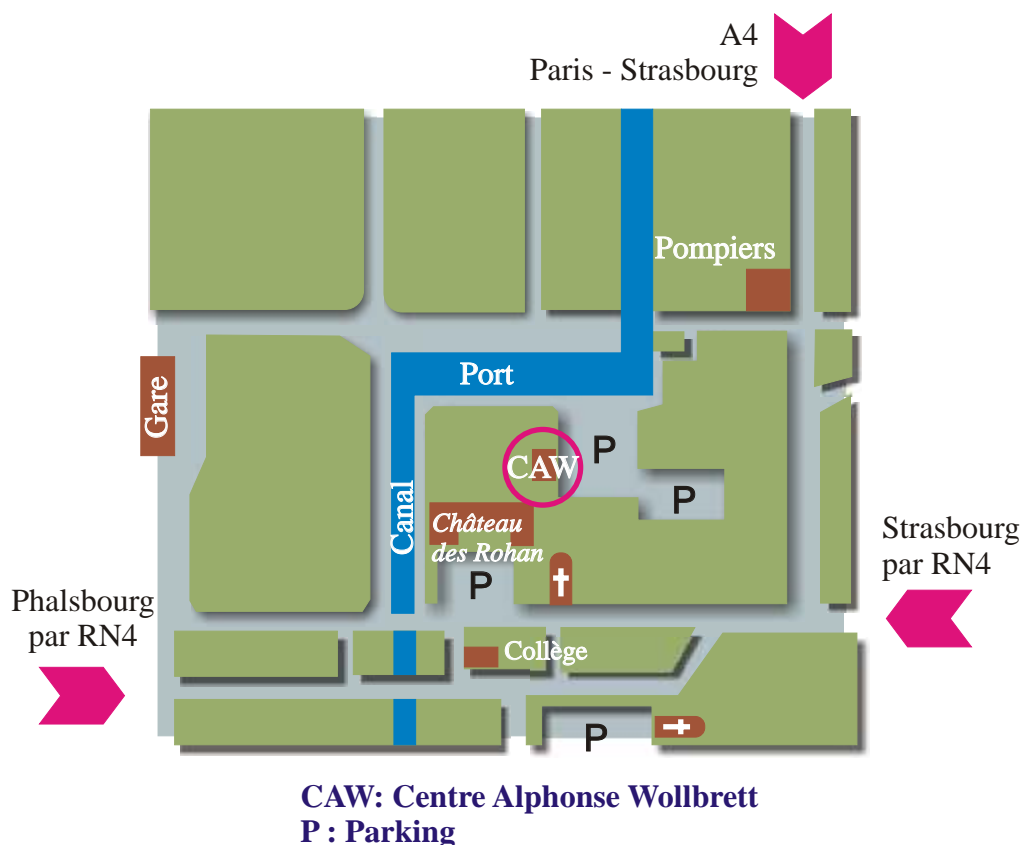

Accès par l'autoroute A4

Prendre sortie "Saverne" puis suivre "Saverne", passer devant la Société Haemmerlin, tourner à droite au niveau de la caserne de pompiers puis à gauche avant le pont du canal, longer le quai sur environ 300m avant d'accéder au parking du château

Par Metz (Rn4)

Descendre par le Col de Saverne, traverser le pont de chemin de fer, 200m après le feu tricolore tourner à gauche (Collège Poincaré)

**Parc du Château - BP 42
67701 SAVERNE CEDEX**

Tél/Fax : 03 88 71 06 01
E-mail : shase@wanadoo.fr